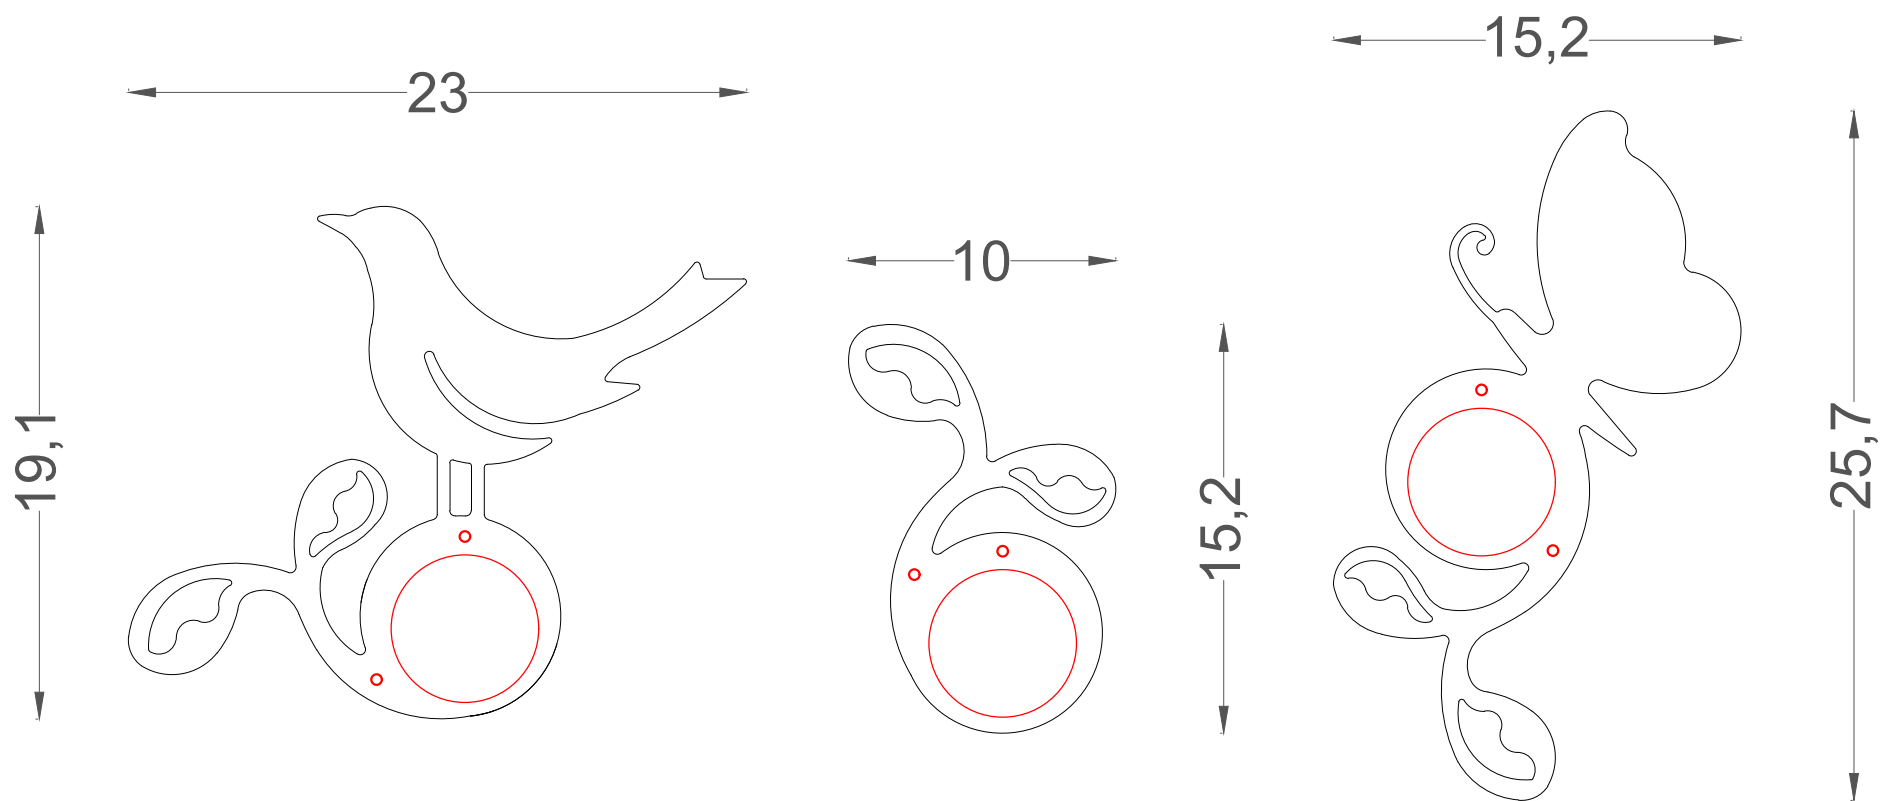

Numero viti
Screws number

Ferrovivo®
Italian Works

⊗ x 6

Pomelli New Orleans - (New Orleans Hooks)

COPYRIGHT © - Ferrovivo® - Tutti i Diritti Riservati
Ne è vietata qualsiasi utilizzazione/riproduzione totale o parziale