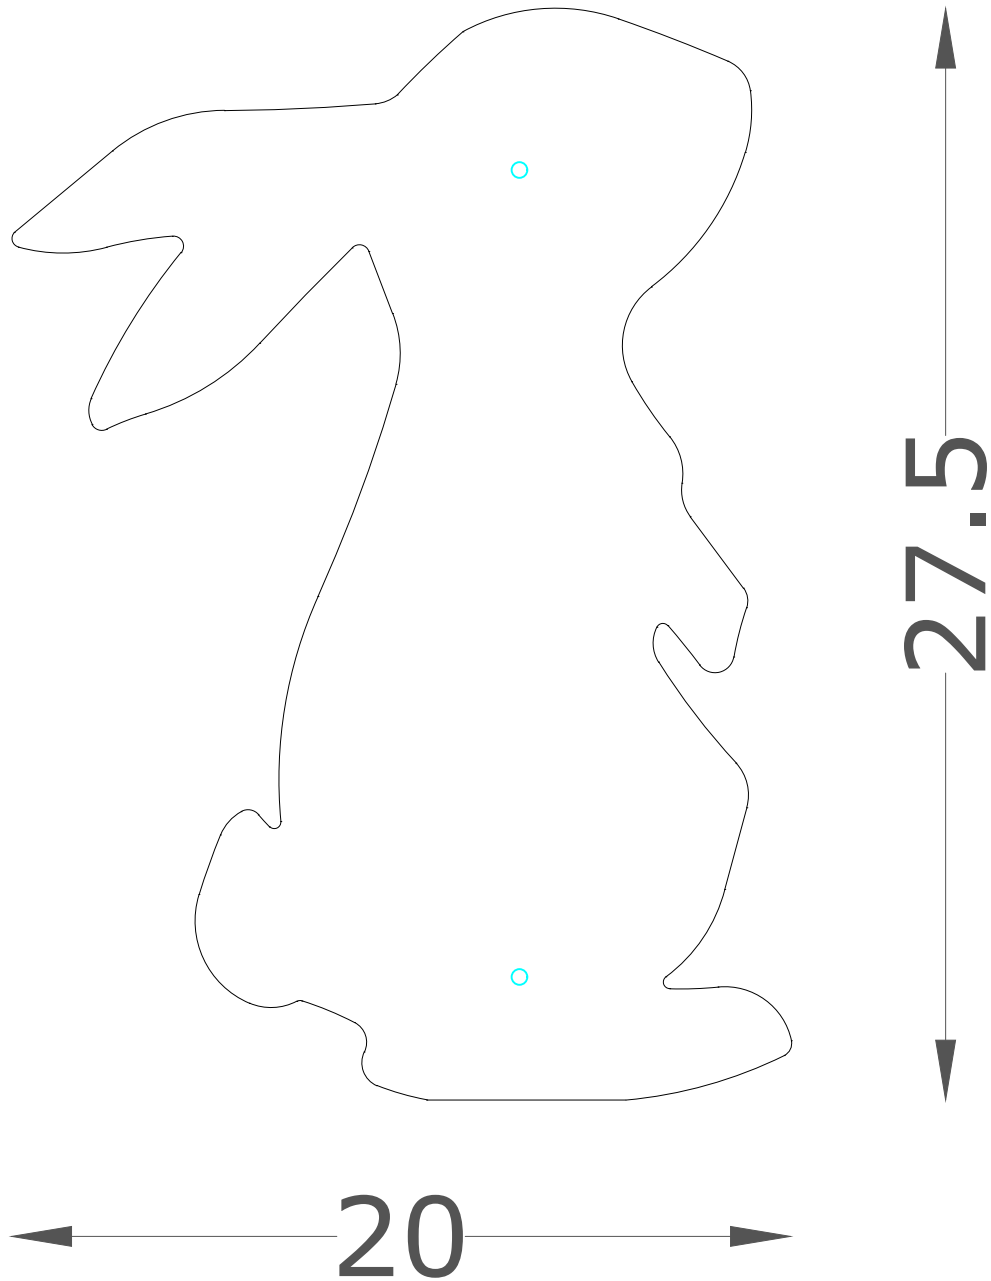

Ferrovivo®
Italian Works

SAGOMA CONIGLIO - RABBIT SHAPE

COPYRIGHT © 2019 - Ferrovivo® - Tutti i Diritti Riservati
Ne è vietata qualsiasi utilizzazione/riproduzione totale o parziale