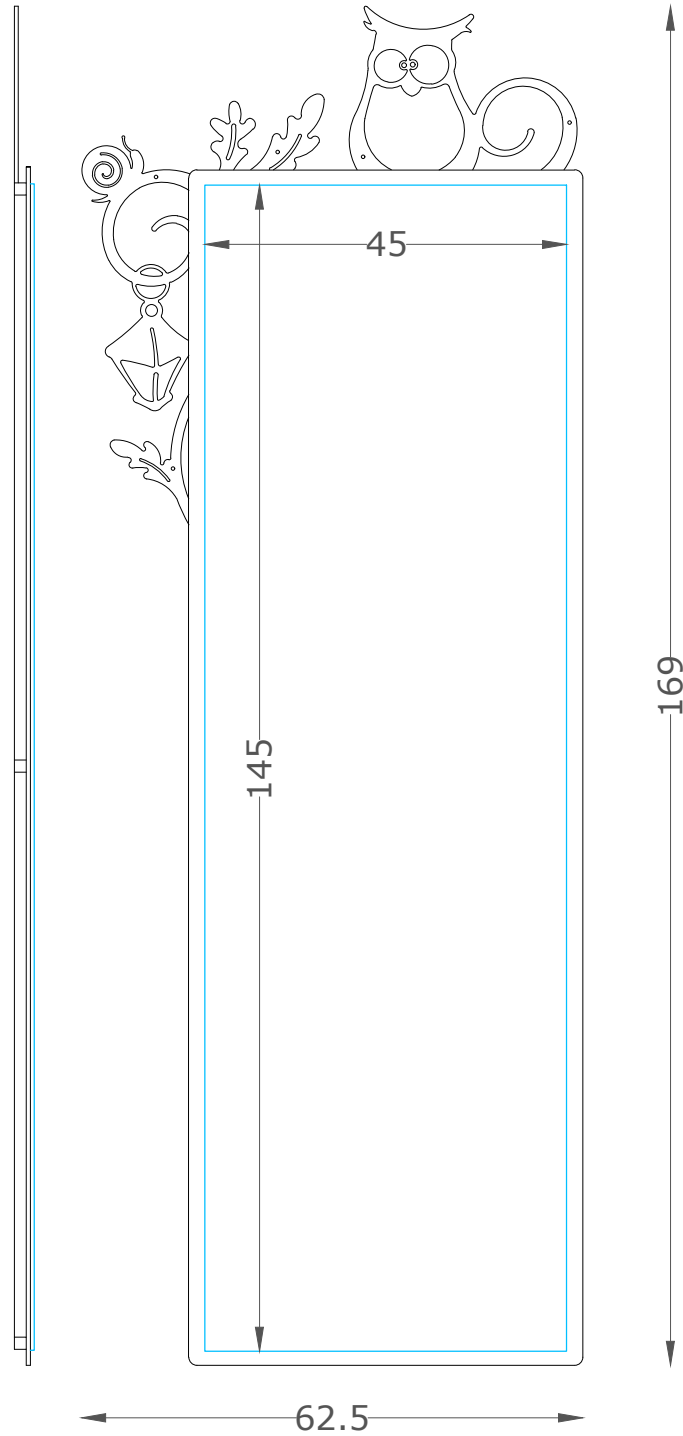

Ferrovivo®
Italian Works

Specchio Rettangolare Como
(Como Full length Mirror)

COPYRIGHT © - Ferrovivo® - Tutti i Diritti Riservati
Ne è vietata qualsiasi utilizzazione/riproduzione totale o parziale