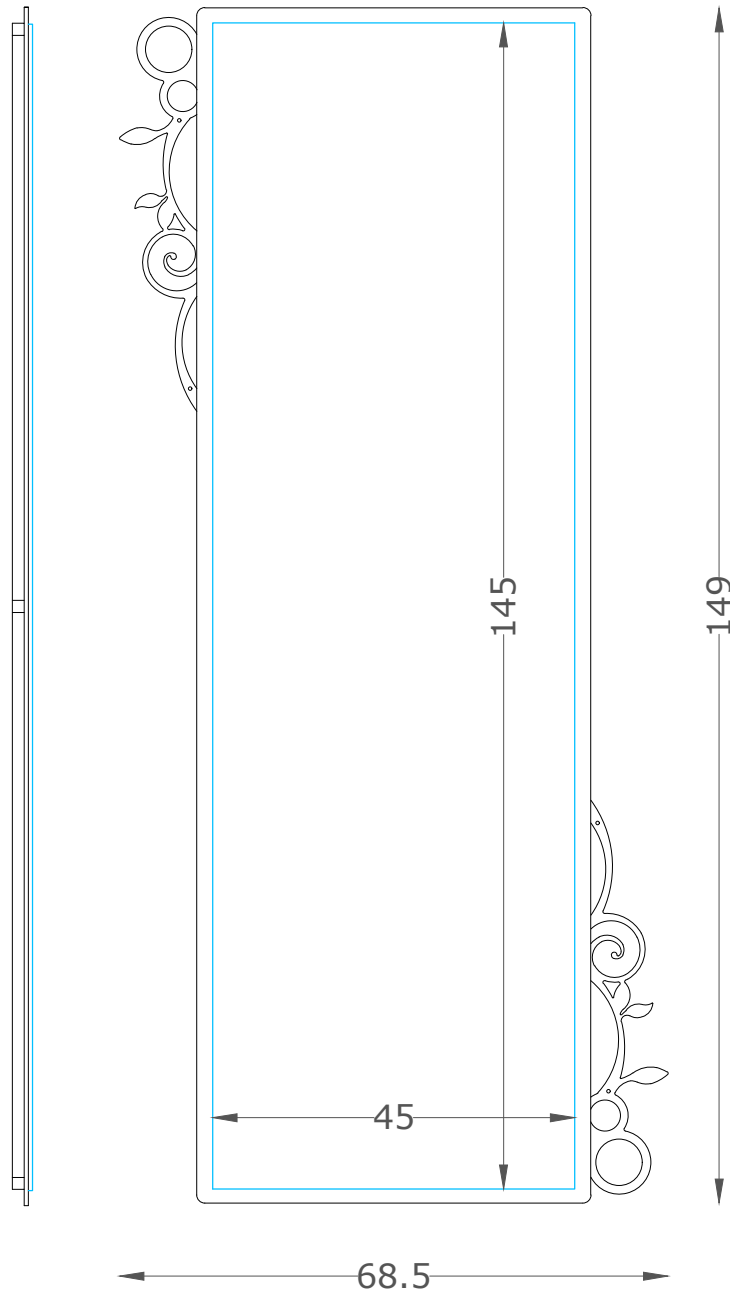

Ferrovivo®  
Italian Works

Specchio Rettangolare New York  
(New York Full length Mirror)

COPYRIGHT © - Ferrovivo ® - Tutti i Diritti Riservati  
Ne è vietata qualsiasi utilizzazione/riproduzione totale o parziale