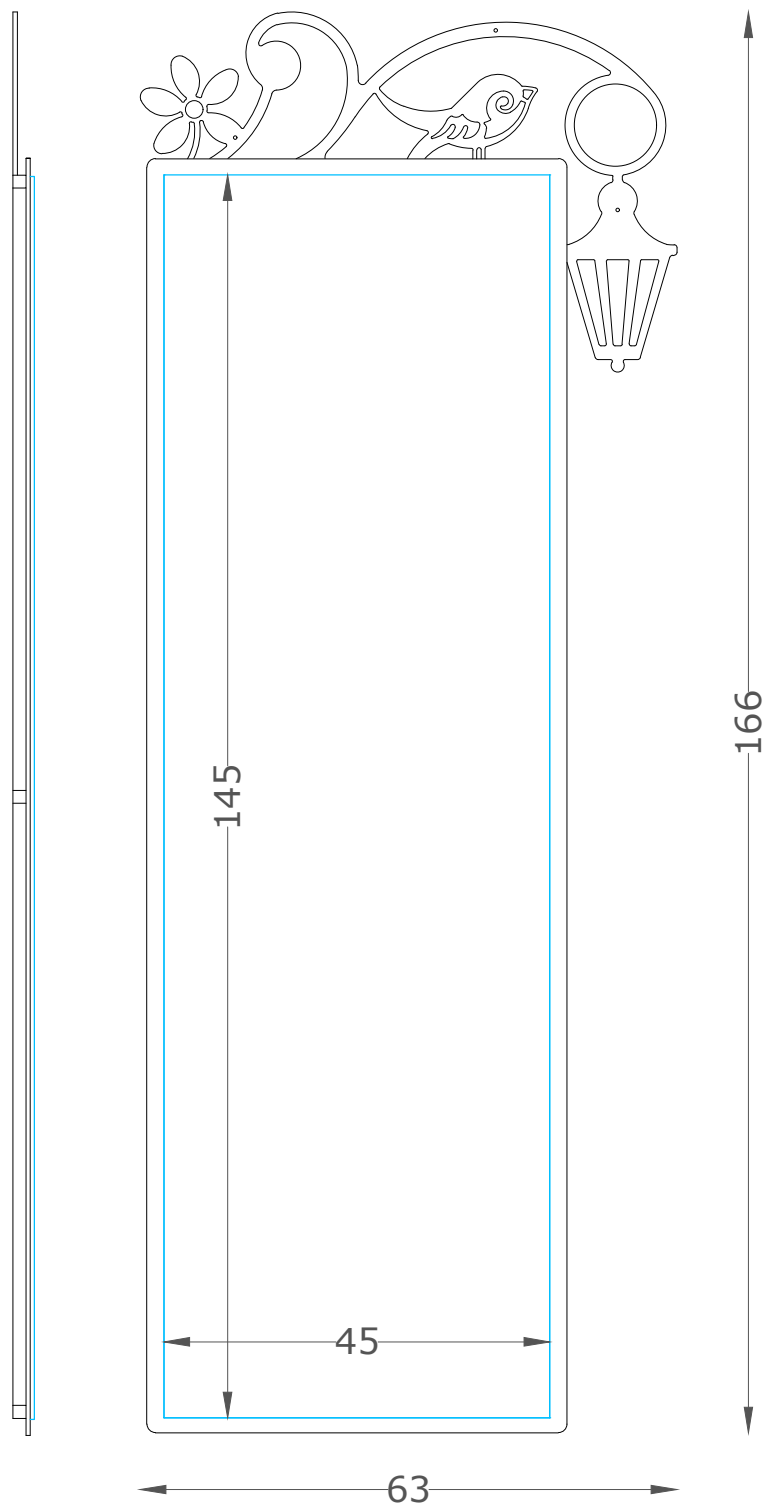

Ferrovivo®
Italian Works

Specchio Rettangolare Nizza
(Nizza Full length Mirror)

COPYRIGHT © - Ferrovivo® - Tutti i Diritti Riservati
Ne è vietata qualsiasi utilizzazione/riproduzione totale o parziale