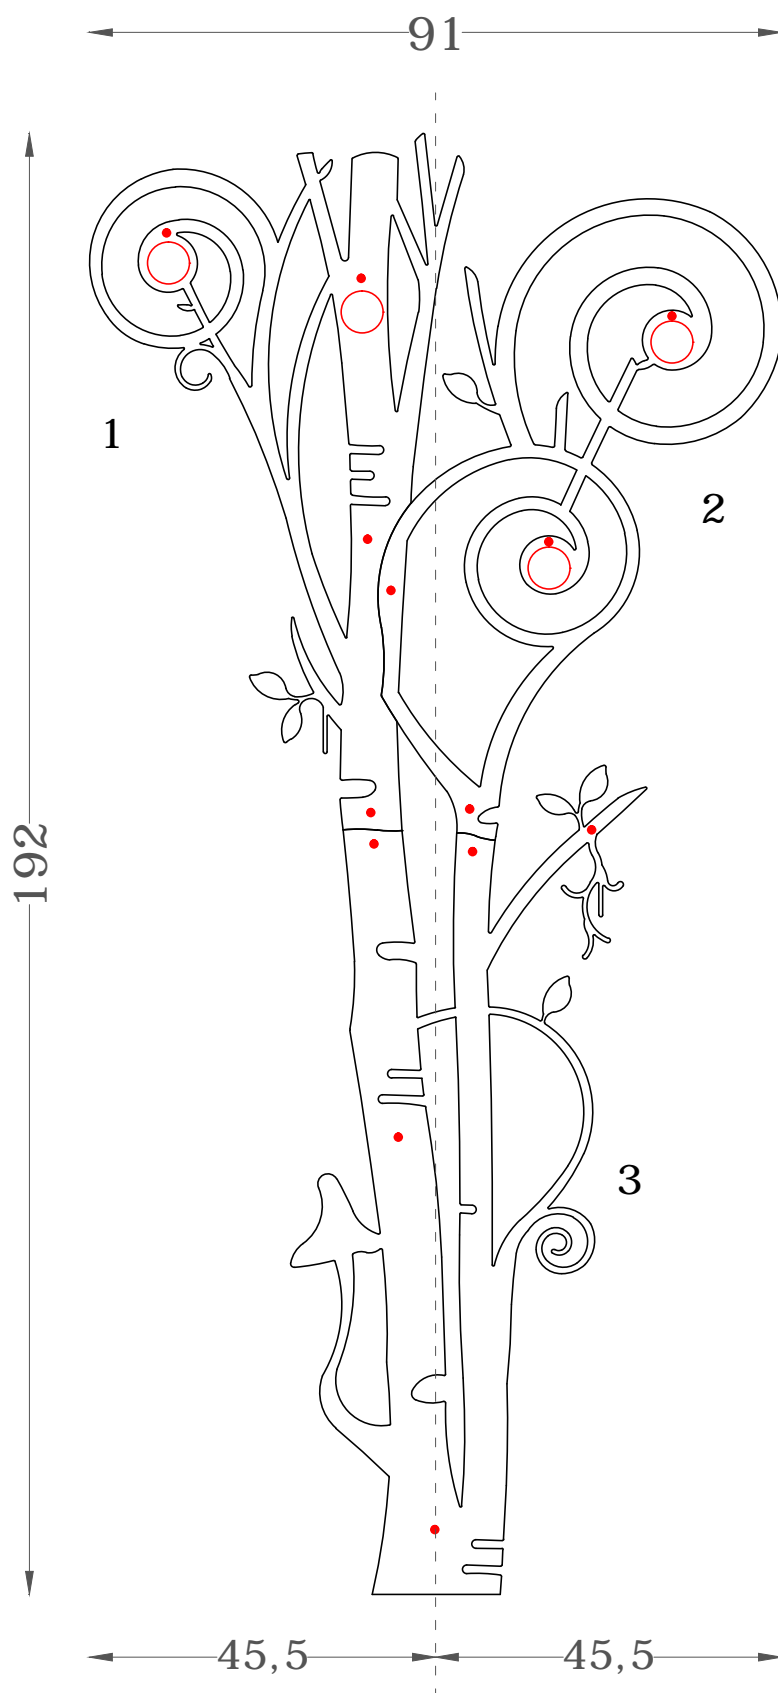

Ferrovivo
Italian Works

Numero viti
Screws number

⊗ x13

OSLO