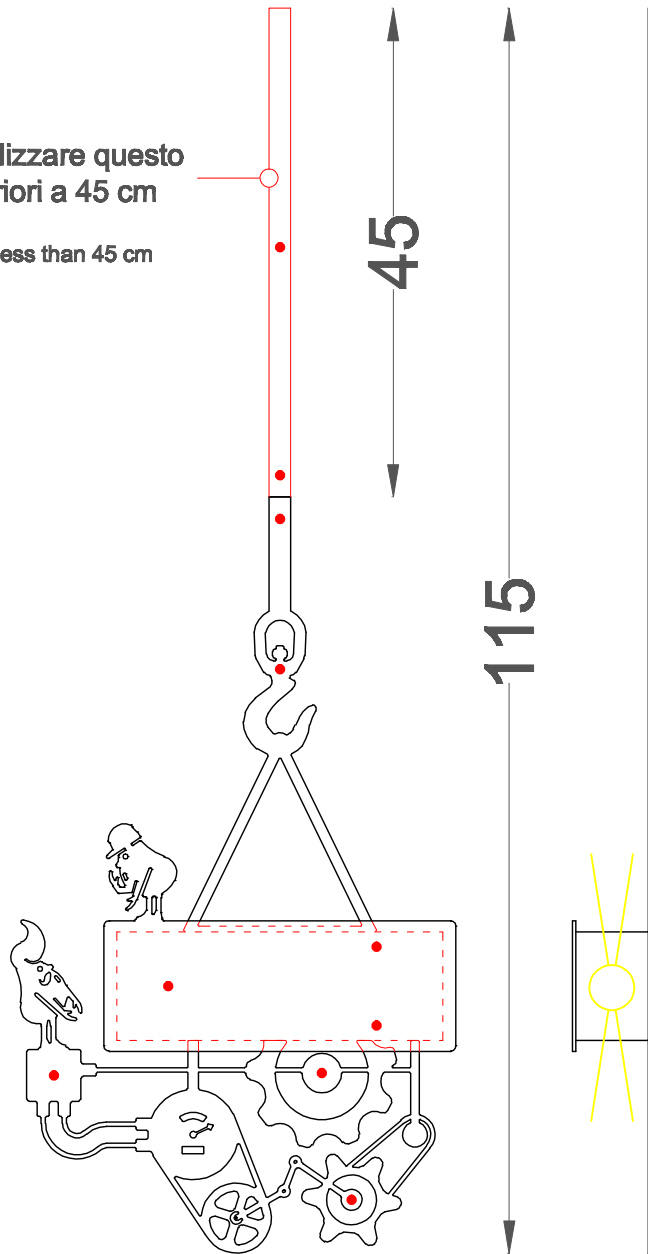

Ferrovivo®

Italian Works

41

Su richiesta è possibile realizzare questo componente di misure inferiori a 45 cm

On request we can make this piece less than 45 cm

45

115

Numero viti
Screws number

⊗ x11

APPLIQUE MIMI'
WALL LAMP MIMI'

8