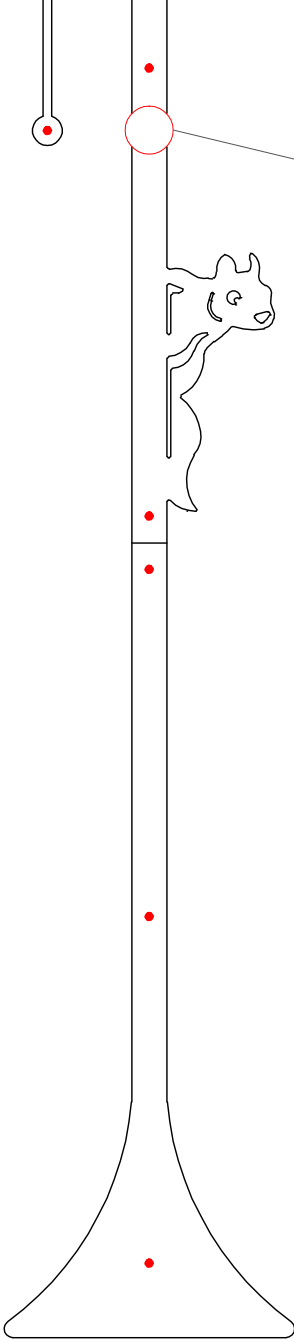

8

50

201

Pomello Appendiabiti
knob coat hanger

Numero viti
Screws number

⊗ x10

APPLIQUE "SQUITTO"
WALL LAMP "SQUITTO"

Ferrovivo®
Italian Works