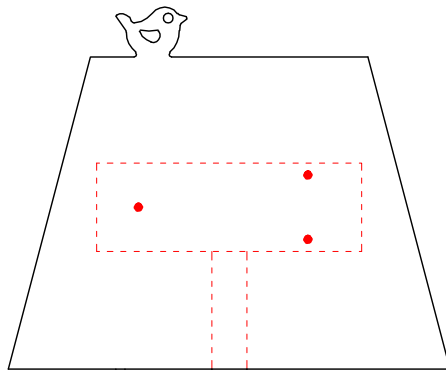

50

Ferrovivo®
Italian Works

193

Pomello Appendiabiti
knob coat hanger

Numero viti
Screws number

 x10

APPLIQUE "ZORBA"
WALL LAMP "ZORBA"