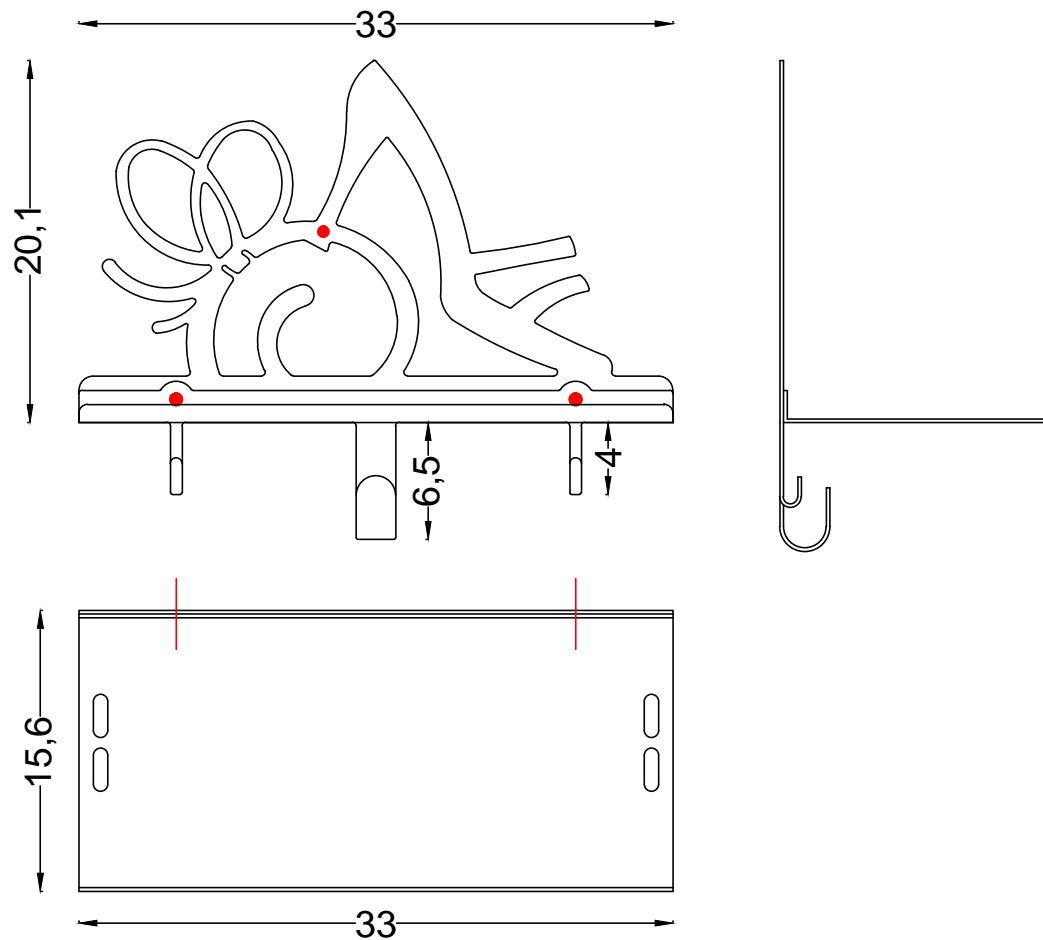

Ferrovivo®
Italian Works

Numero viti
Screws number

⊗ x 3

MENSOLA MILANO