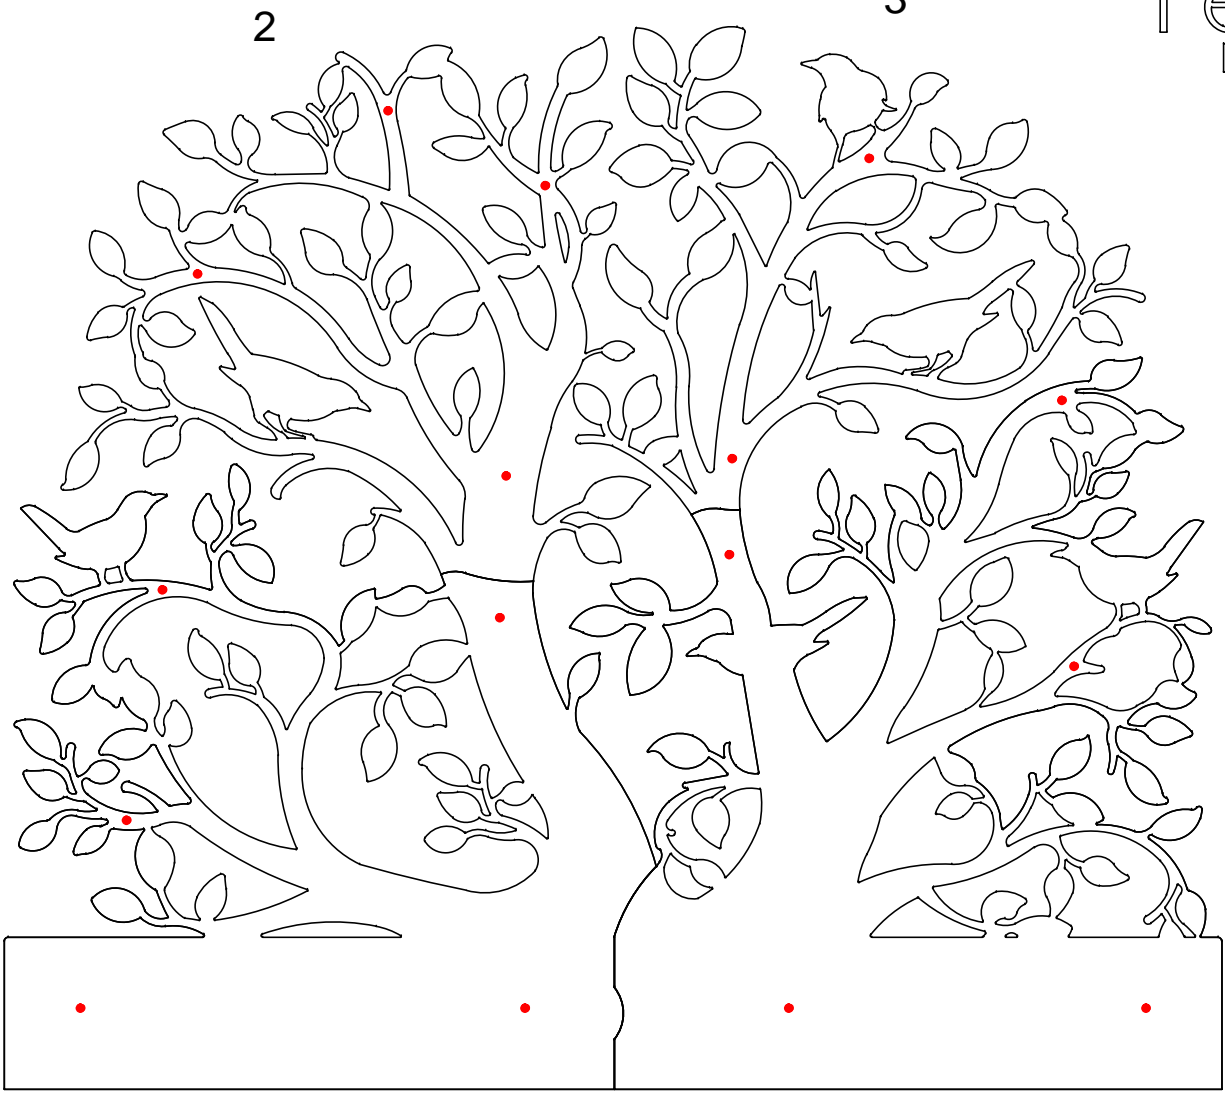

Ferrovivo®
Italian Works

140

20

160

TESTATA ROMA

Numero viti
Screws number

⊗ x16